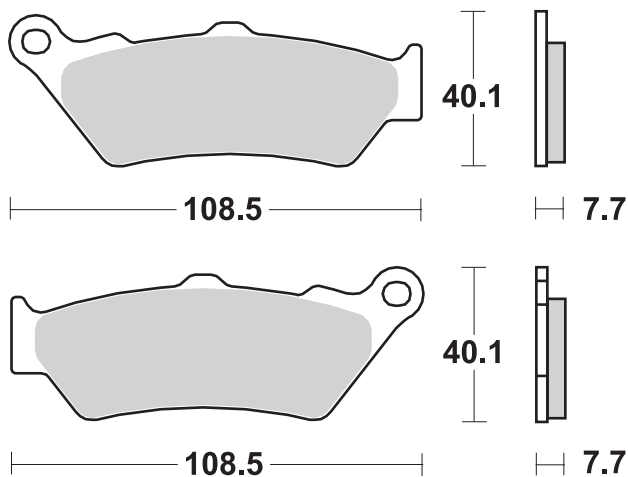

INDIAN 1200 SCOUT

| | | | RECOMMENDED | |
|---------------|-------|---------|-------------|----------|
| | | | | |
| INDIAN | | | | |
| 1200 | Scout | 17 - 20 | 674 H.HS | 675 H.LS |
| | | | | |
| | | | | |

* = 2 sets required / 2 jeux pour l'Avant.

Available compounds

SBS 674 H.HF • H.HS • H.CT

Available compounds

SBS 675 H.HF • H.LS • H.CT